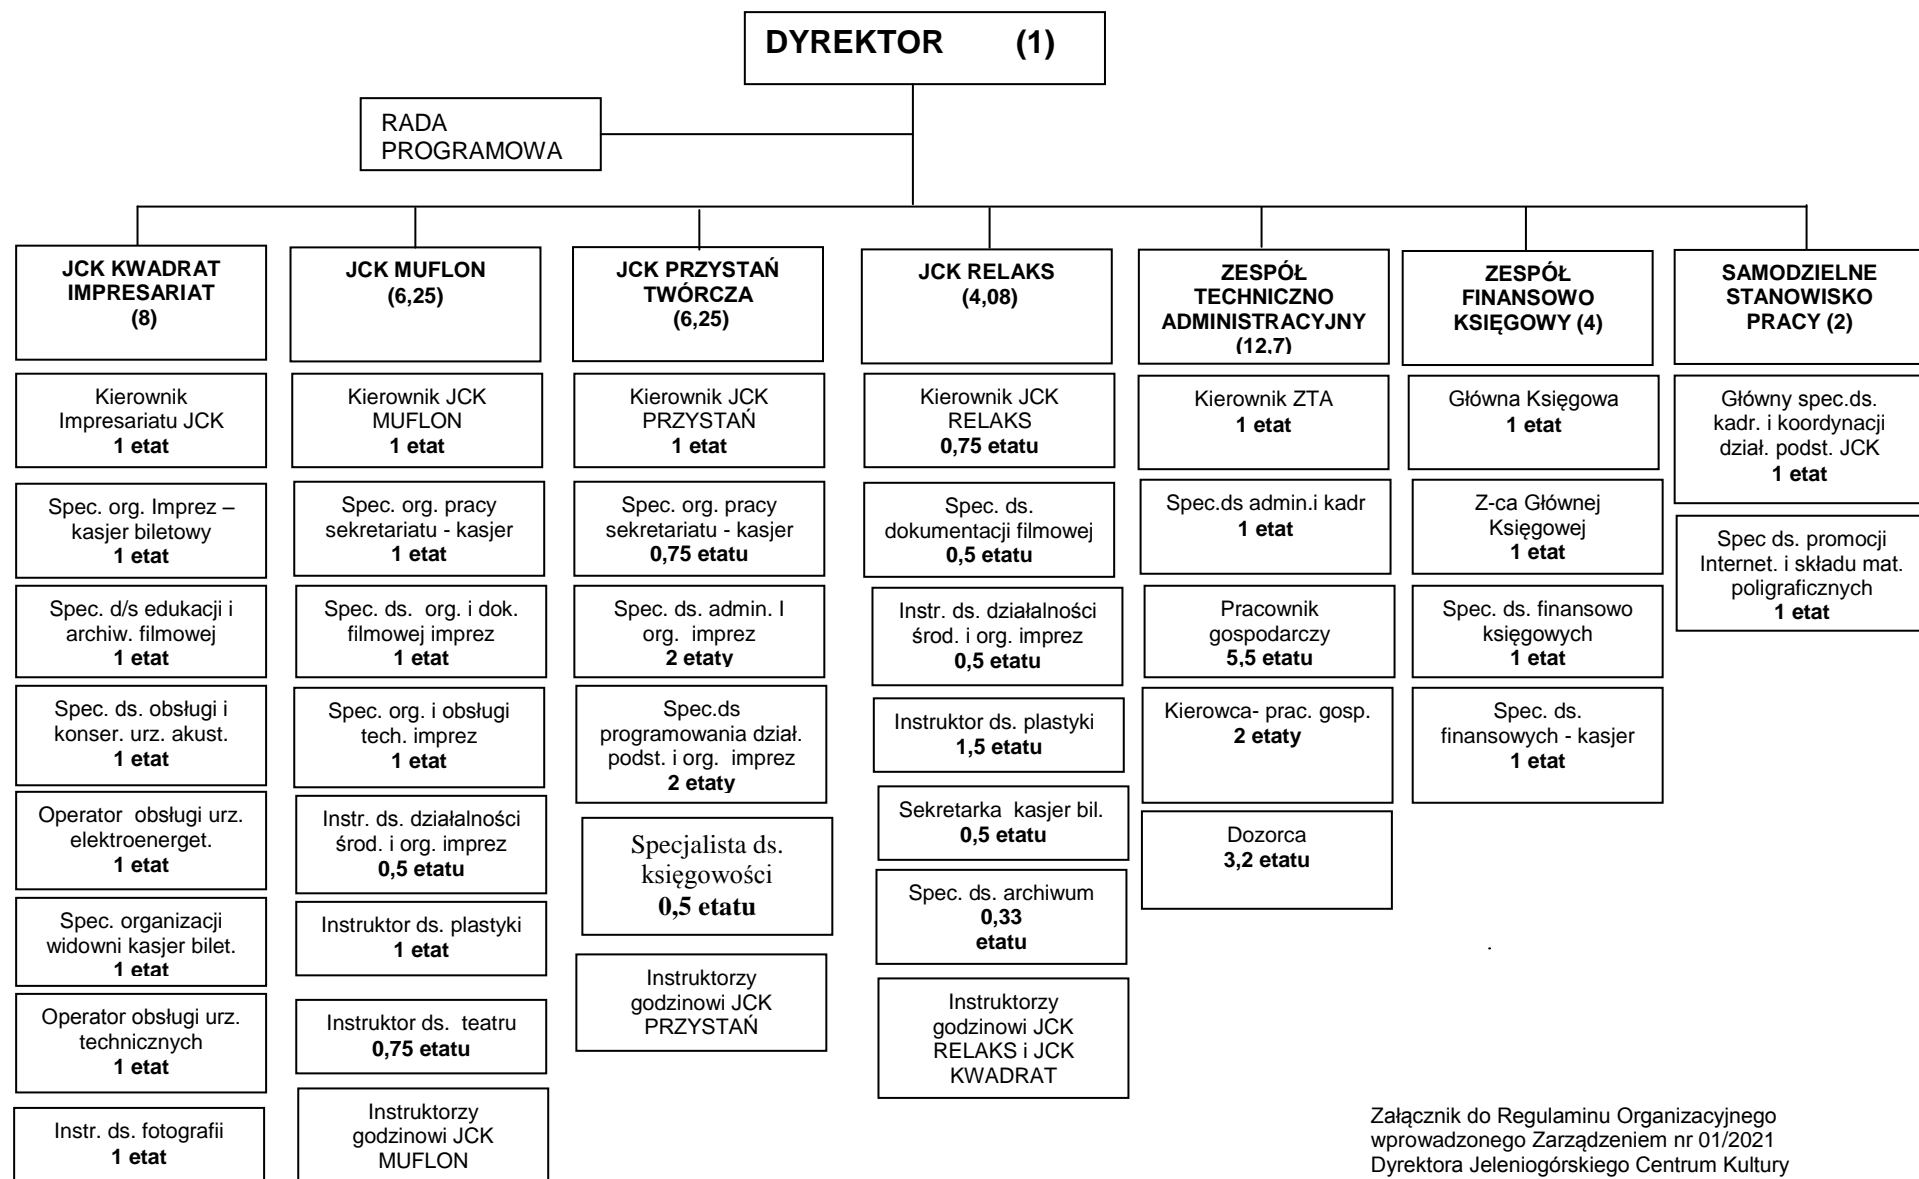

SCHEMAT ORGANIZACYJNY JELENIOGÓRSKIEGO CENTRUM KULTURY

Załącznik do Regulaminu Organizacyjnego wprowadzonego Zarządzeniem nr 01/2021 Dyrektora Jeleniogórskiego Centrum Kultury z dnia 01.07.2021 r.
Liczba etatów: **44.28**